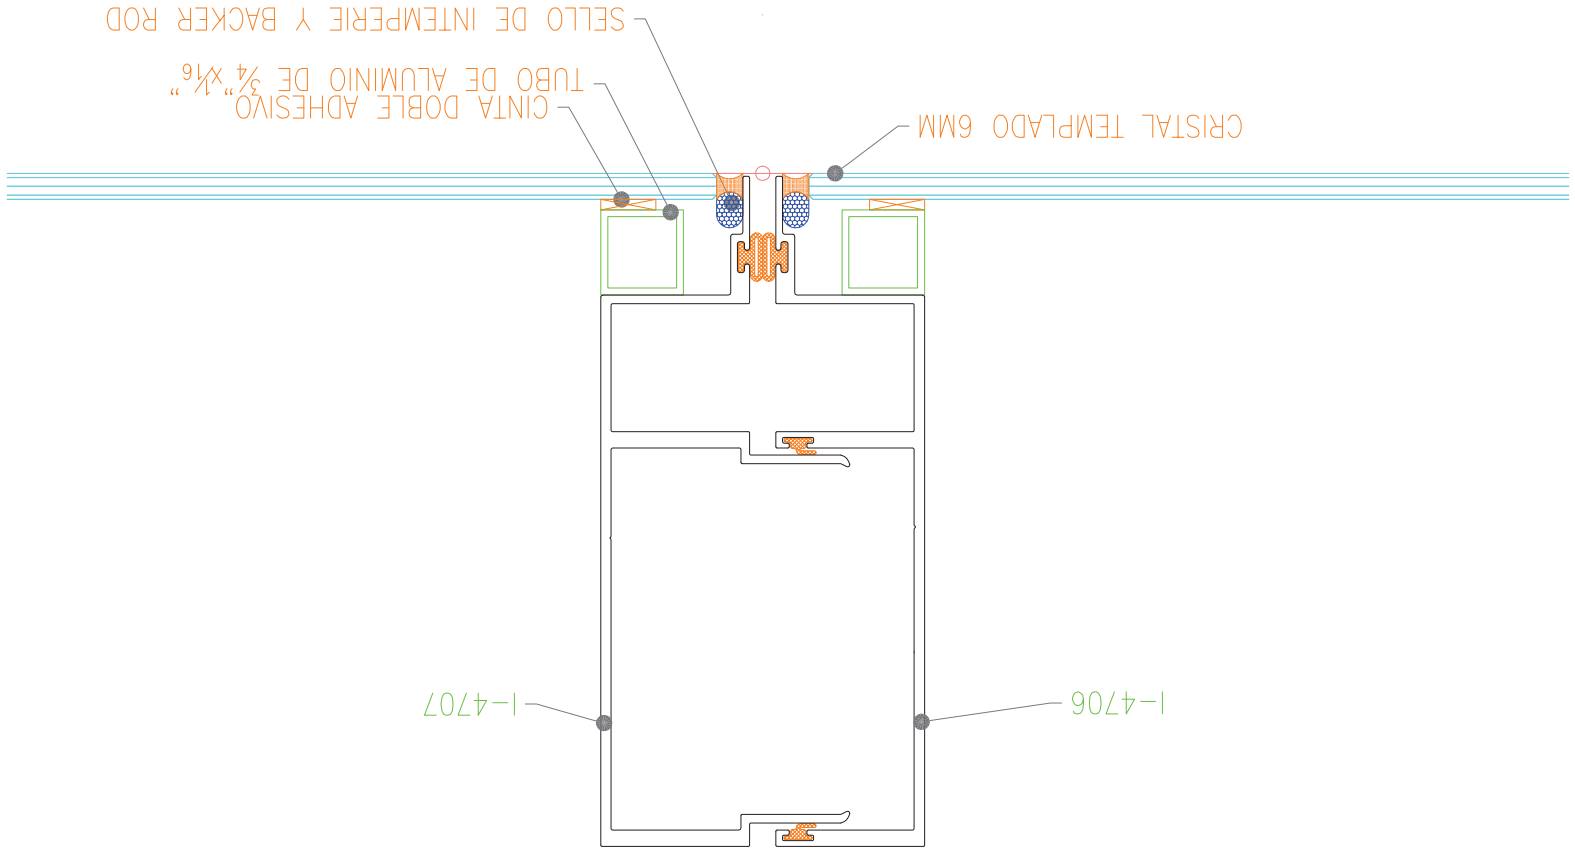

Fachada Unitizada 4700

CRISTAL TEMPLADO 6MM

CINTA DOBLE ADHESIVO

SELLO DE SILICÓN Y BACKER ROD

VINIL

CALZA DE NEOPRENO

CINTA DOBLE ADHESIVO

CRISTAL DUOVENT 6+12+6

I-4701

I-4705

I-4700

I-4706
 I-4707