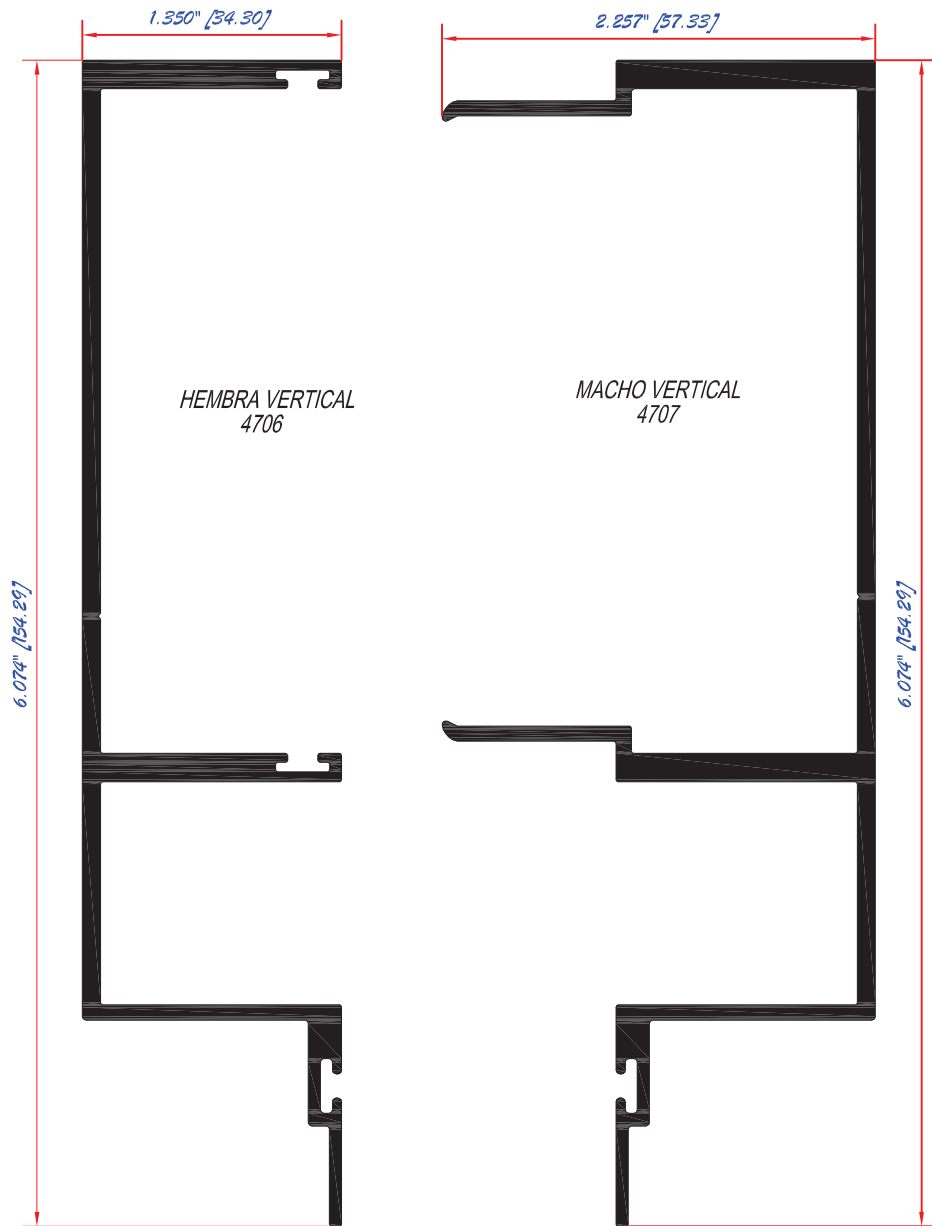

Fachada Unitizada 4700

CRISTAL TEMPLADO 6MM

CINTA DOBLE ADHESIVO

SELLO DE SILICÓN Y BACKER ROD

VINIL

CALZA DE NEOPRENO

CINTA DOBLE ADHESIVO

CRISTAL DUOVENT 6+12+6