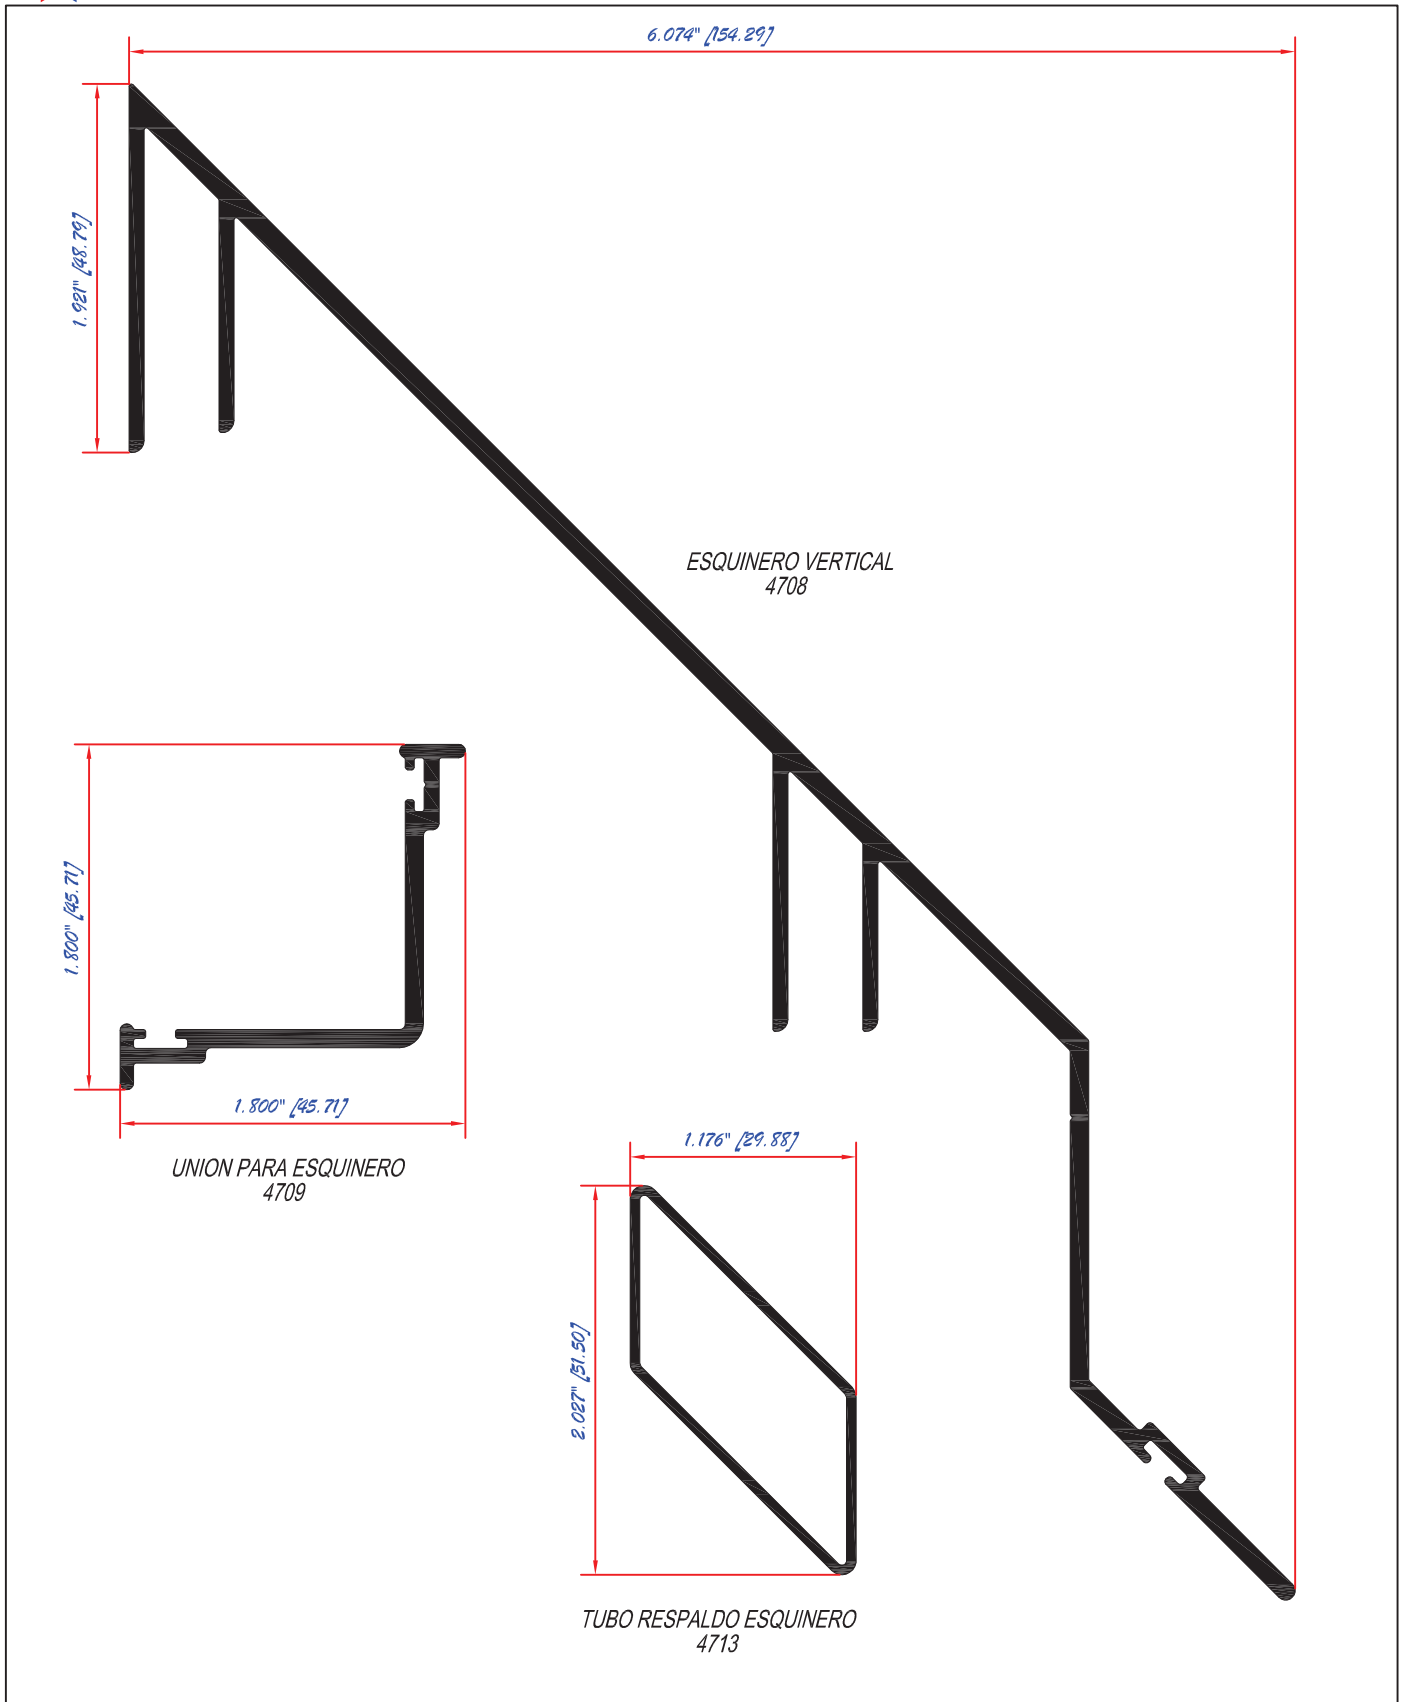

Fachada Unitizada 4700

CRISTAL TEMPLADO 6MM

CINTA DOBLE ADHESIVO

SELLO DE SILICÓN Y BACKER ROD

VINIL

CALZA DE NEOPRENO

CINTA DOBLE ADHESIVO

CRISTAL DUOVENT 6+12+6

I-4701

I-4705

I-4700

I-4706
 I-4707