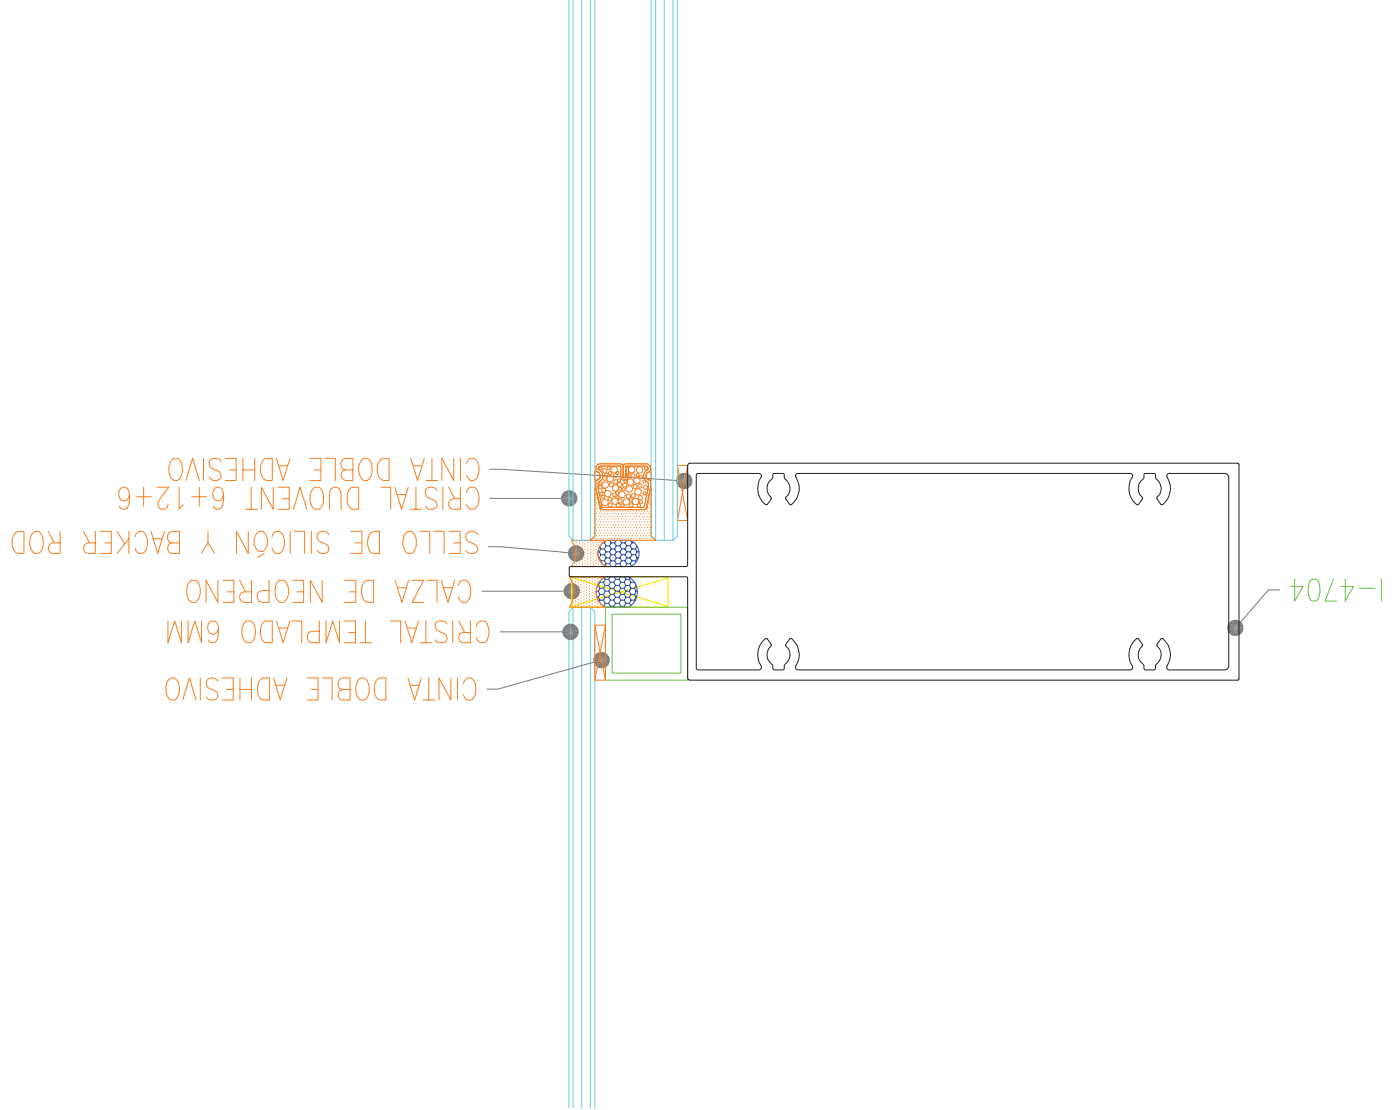

Fachada Unitizada 4700

CRISTAL TEMPLADO 6MM

CINTA DOBLE ADHESIVO

SELLO DE SILICÓN Y BACKER ROD

VINIL

CALZA DE NEOPRENO

CINTA DOBLE ADHESIVO

CRISTAL DUOVENT 6+12+6

I-4701

I-4705

I-4700

I-4706
 I-4707