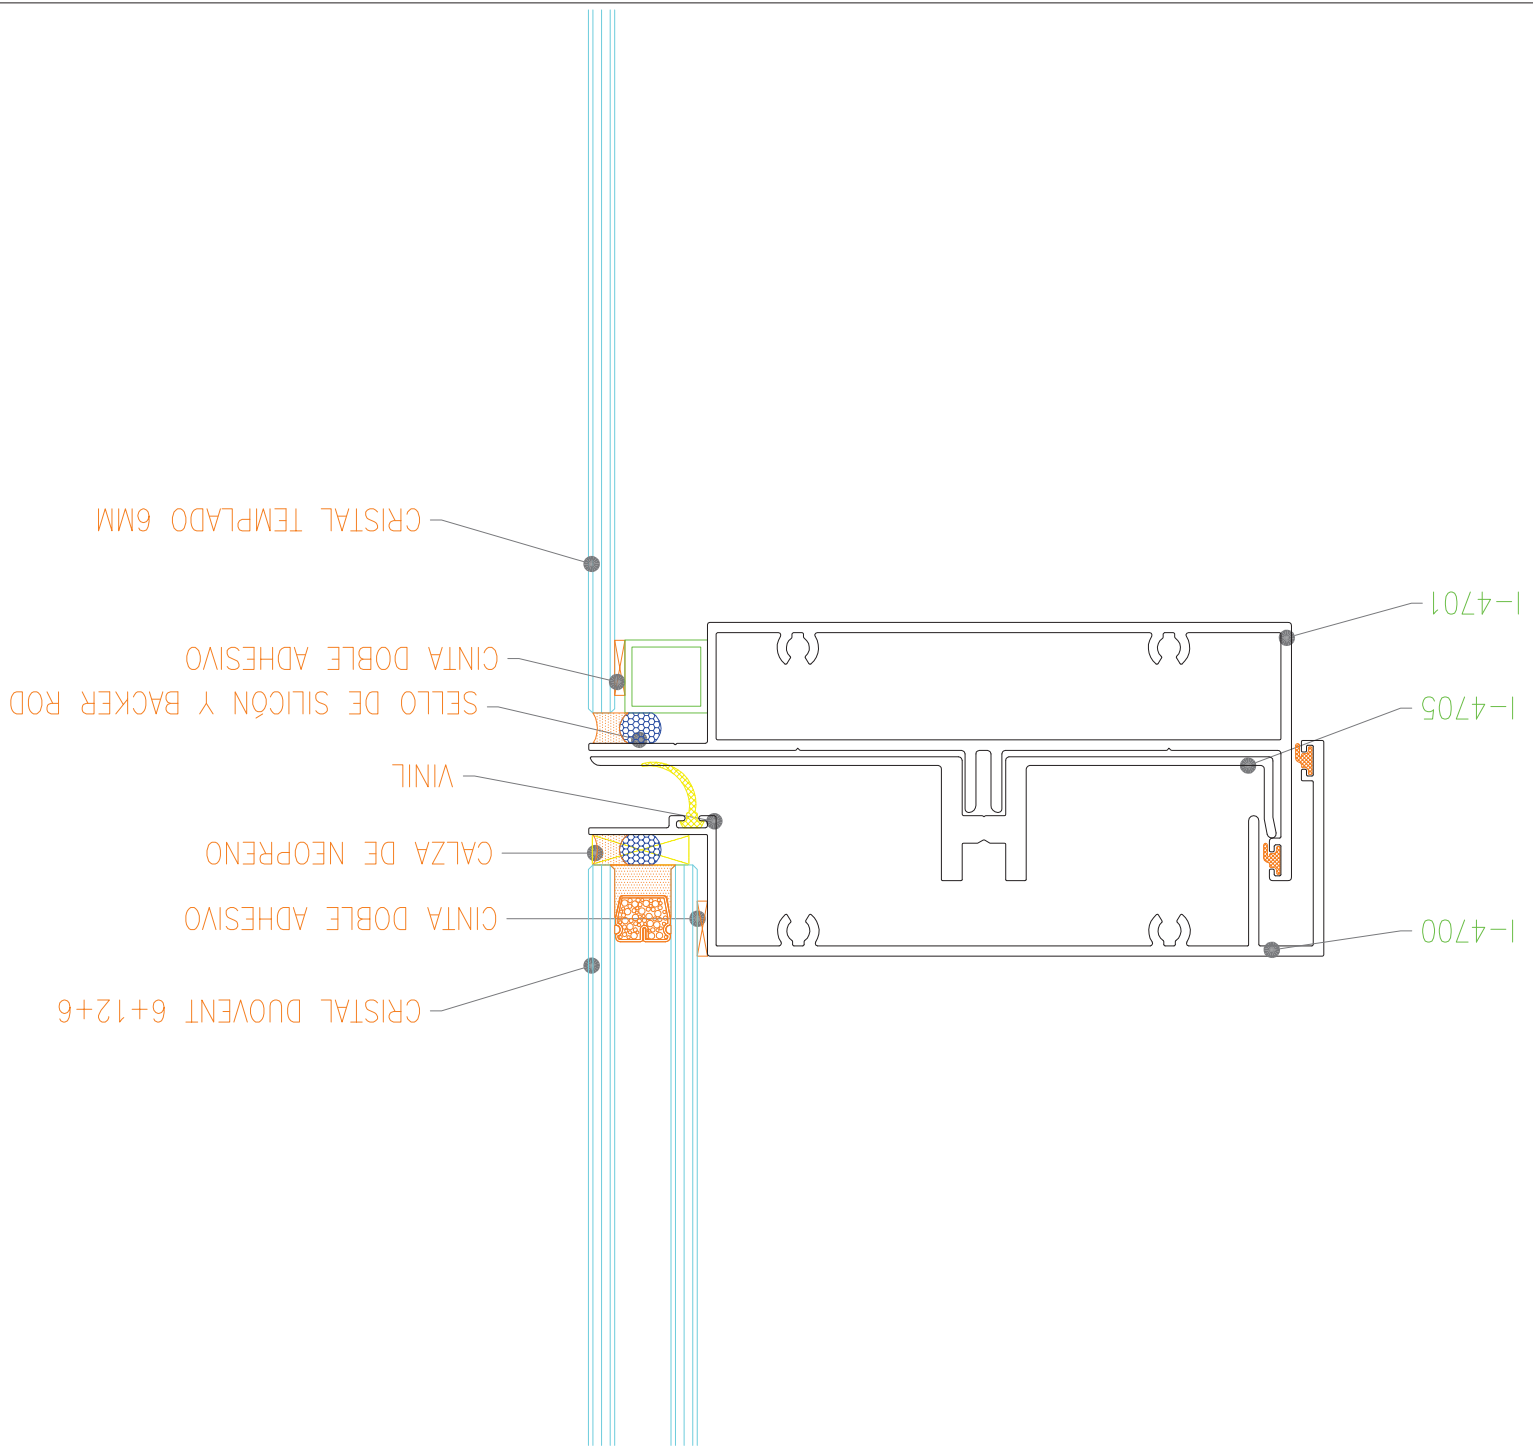

Fachada Unitizada 4700

CRISTAL TEMPLADO 6MM

CINTA DOBLE ADHESIVO

SELLO DE SILICÓN Y BACKER ROD

VINIL

CALZA DE NEOPRENO

CINTA DOBLE ADHESIVO

CRISTAL DUOVENT 6+12+6

I-4701

I-4705

I-4700

I-4706
 I-4707