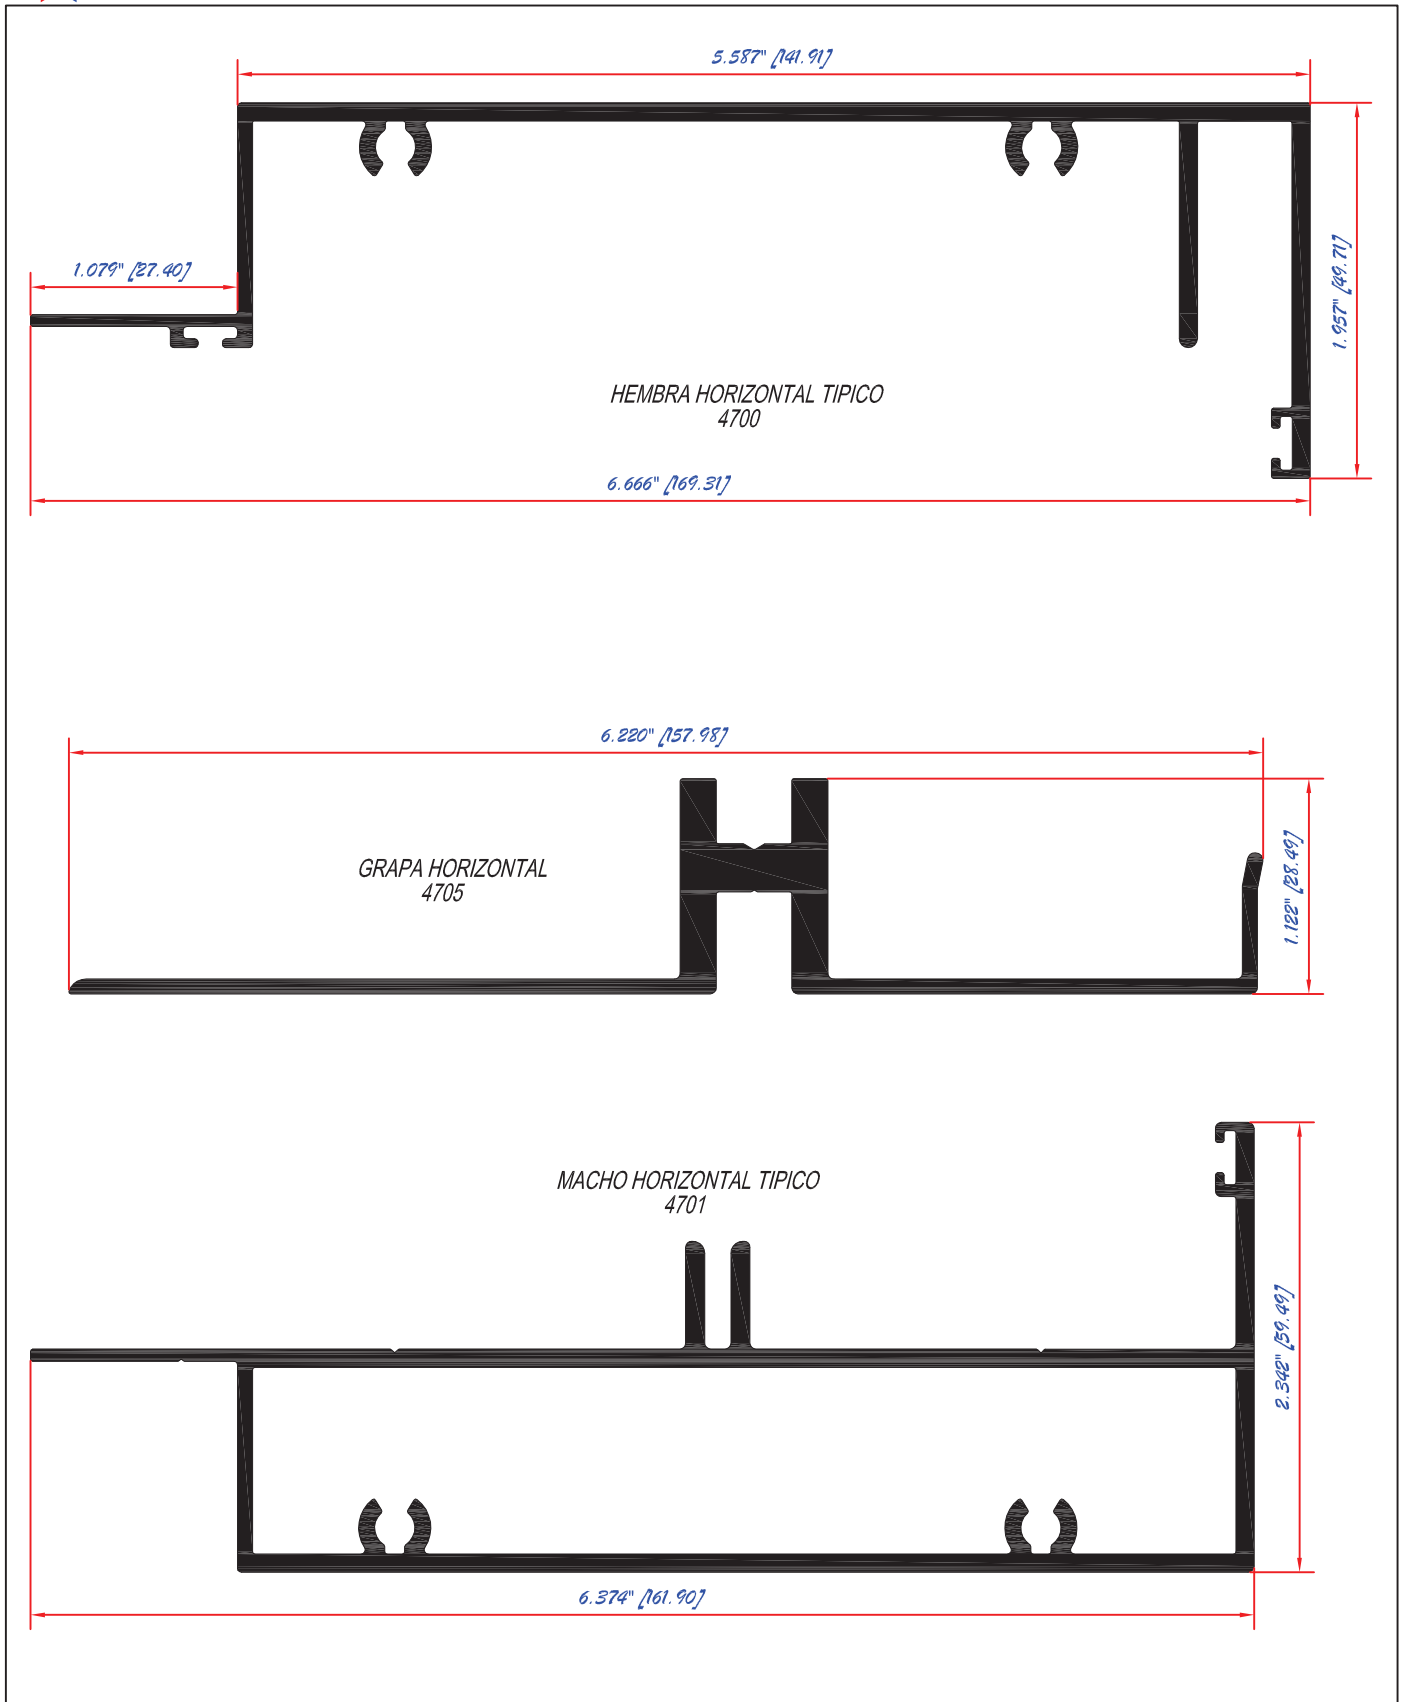

Fachada Unitizada 4700

CRISTAL TEMPLADO 6MM

CINTA DOBLE ADHESIVO

SELLO DE SILICÓN Y BACKER ROD

VINIL

CALZA DE NEOPRENO

CINTA DOBLE ADHESIVO

CRISTAL DUOVENT 6+12+6

I-4701

I-4705

I-4700

I-4706
 I-4707