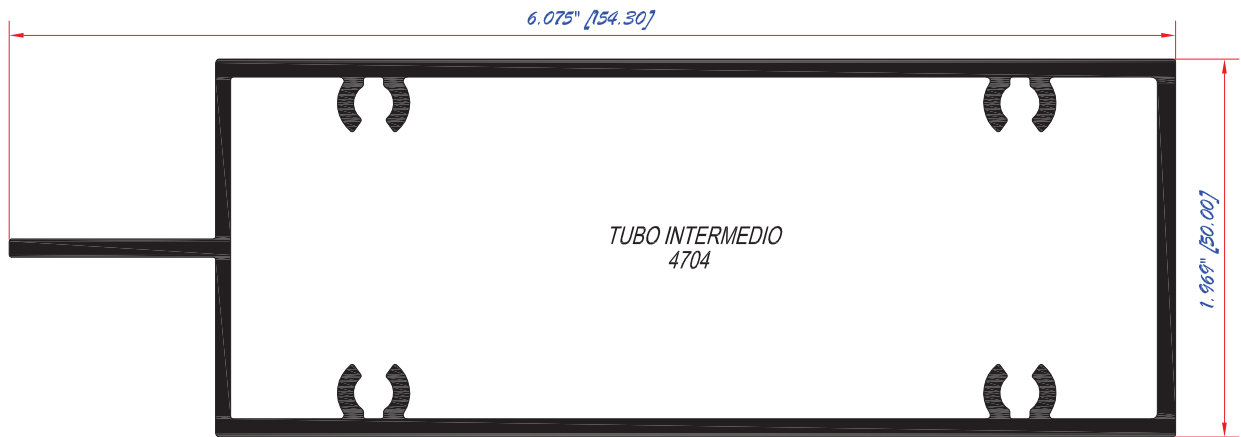

Fachada Unitizada 4700

CRISTAL TEMPLADO 6MM

CINTA DOBLE ADHESIVO

SELLO DE SILICÓN Y BACKER ROD

VINIL

CALZA DE NEOPRENO

CINTA DOBLE ADHESIVO

CRISTAL DUOVENT 6+12+6