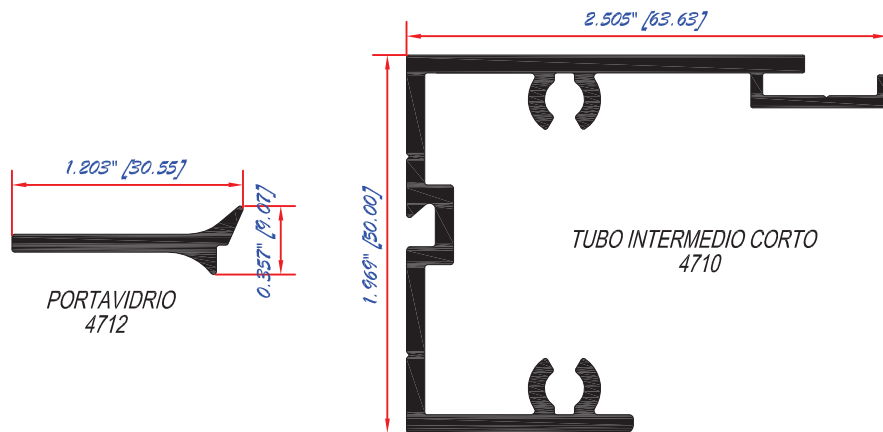

Fachada Unitizada 4700

CRISTAL TEMPLADO 6MM

CINTA DOBLE ADHESIVO

SELLO DE SILICÓN Y BACKER ROD

VINIL

CALZA DE NEOPRENO

CINTA DOBLE ADHESIVO

CRISTAL DUOVENT 6+12+6