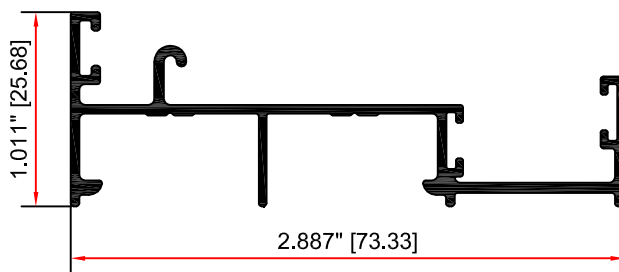

Distribuidor Autorizado:

La más alta
calidad
en aluminio

SISTEMA QUE PERMITE TENER EL MOSQUITERO COLGANTE UNIDO AL CABEZAL CON ACABADO REDONDEADO PERMITIENDO UNA ESTÉTICA MAYOR, ADEMÁS DE SER MAS FUNCIONAL DEBIDO A FELPAS ADICIONALES QUE HERMETIZAN EL CANCEL, ES REVERSIBLE Y SE INSTALA CON EL RIEL PARA MOSQUITERO INTERIOR O EXTERIOR., EL CUAL ESTA REFORZADO ESTRUCTURALMENTE POR UN PEDESTAL ADICIONAL

Distribuidor Autorizado:

PUERTA Y VENTANA CORREDIZA DE 2" X 1 1/4"

CABEZAL COLGANTE DE 2"
2031

RIEL CON MOSQUITERO COLGANTE
INTERIOR DE 2"
2033

RIEL CON MOSQUITERO COLGANTE
EXTERIOR DE 2"
2034

PUERTA Y VENTANA CORREDIZA DE 3" X 1 1/4"

CABEZAL COLGANTE DE 3"
3008

RIEL CON MOSQUITERO COLGANTE
INTERIOR DE 3"
3009

RIEL CON MOSQUITERO COLGANTE
EXTERIOR DE 3"
3010