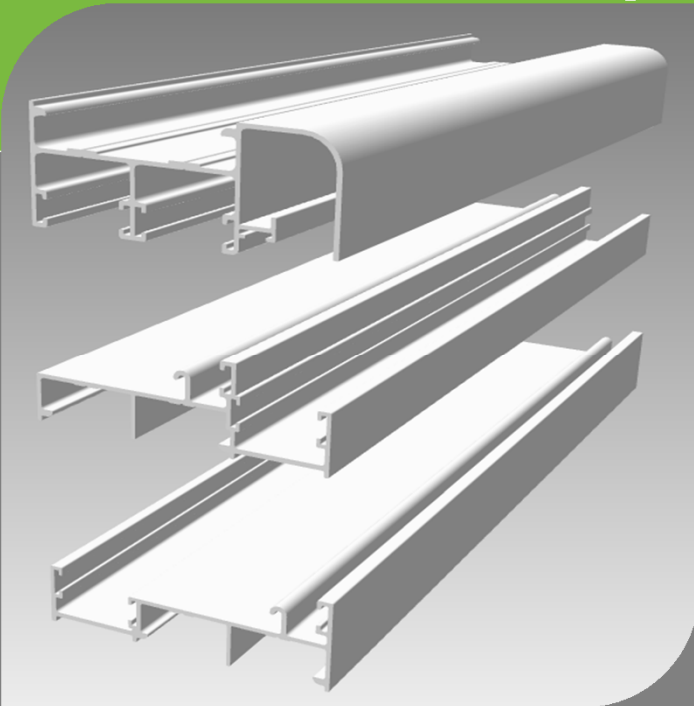

La más alta
calidad
en aluminio

SISTEMA QUE PERMITE TENER EL MOSQUITERO COLGANTE UNIDO AL CABEZAL CON ACABADO REDONDEADO PERMITIENDO UNA ESTÉTICA MAYOR, ADEMÁS DE SER MAS FUNCIONAL DEBIDO A FELPAS ADICIONALES QUE HERMETIZAN EL CANCEL, ES REVERSIBLE Y SE INSTALA CON EL RIEL PARA MOSQUITERO INTERIOR O EXTERIOR., EL CUAL ESTA REFORZADO ESTRUCTURALMENTE POR UN PEDESTAL ADICIONAL

Cabezal con Mosquitero Colgante de 2"

2031

→ CABEZAL CON RIEL COLGANTE DE 2"

2033

→ RIEL PARA MOSQUITERO COLGANTE INTERIOR.

2034

→ RIEL PARA MOSQUITERO COLGANTE EXTERIOR.

INDALUM S.A. DE C.V.

Distribuidor Autorizado:

La más alta
calidad
en aluminio

SISTEMA QUE PERMITE TENER EL MOSQUITERO COLGANTE UNIDO AL CABEZAL CON ACABADO REDONDEADO PERMITIENDO UNA ESTÉTICA MAYOR, ADEMÁS DE SER MAS FUNCIONAL DEBIDO A FELPAS ADICIONALES QUE HERMETIZAN EL CANCEL, ES REVERSIBLE Y SE INSTALA CON EL RIEL PARA MOSQUITERO INTERIOR O EXTERIOR., EL CUAL ESTA REFORZADO ESTRUCTURALMENTE POR UN PEDESTAL ADICIONAL