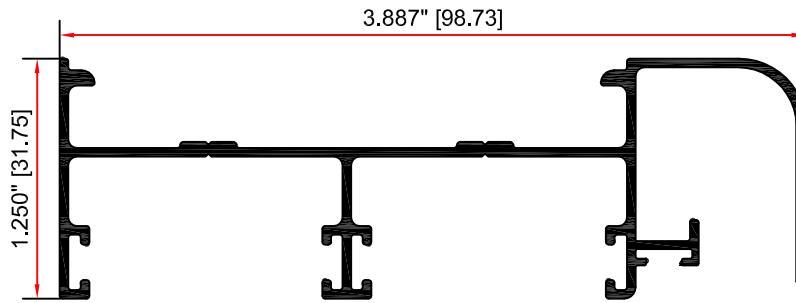

Distribuidor Autorizado:

La más alta
calidad
en aluminio

SISTEMA QUE PERMITE TENER EL MOSQUITERO COLGANTE UNIDO AL CABEZAL CON ACABADO REDONDEADO PERMITIENDO UNA ESTÉTICA MAYOR, ADEMÁS DE SER MAS FUNCIONAL DEBIDO A FELPAS ADICIONALES QUE HERMETIZAN EL CANCEL, ES REVERSIBLE Y SE INSTALA CON EL RIEL PARA MOSQUITERO INTERIOR O EXTERIOR., EL CUAL ESTA REFORZADO ESTRUCTURALMENTE POR UN PEDESTAL ADICIONAL

Cabezal con Mosquitero Colgante de 3"

3008

→ CABEZAL CON RIEL COLGANTE DE 3"

3009

→ RIEL PARA MOSQUITERO COLGANTE INTERIOR.

3010

→ RIEL PARA MOSQUITERO COLGANTE EXTERIOR.

INDALUM S.A. DE C.V.

Distribuidor Autorizado:

PUERTA Y VENTANA CORREDIZA DE 2" X 1 1/4"

CABEZAL COLGANTE DE 2"
2031

RIEL CON MOSQUITERO COLGANTE
INTERIOR DE 2"
2033

RIEL CON MOSQUITERO COLGANTE
EXTERIOR DE 2"
2034

PUERTA Y VENTANA CORREDIZA DE 3" X 1 1/4"

CABEZAL COLGANTE DE 3"
3008

RIEL CON MOSQUITERO COLGANTE
INTERIOR DE 3"
3009

RIEL CON MOSQUITERO COLGANTE
EXTERIOR DE 3"
3010