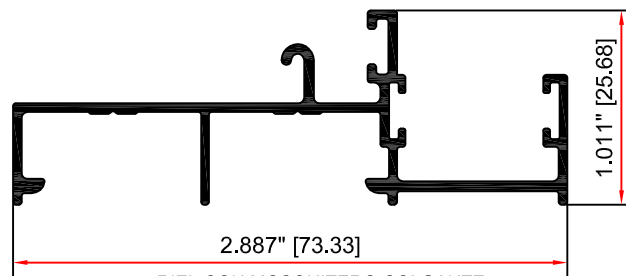

Distribuidor Autorizado:

La más alta
calidad
en aluminio

SISTEMA QUE PERMITE TENER EL MOSQUITERO COLGANTE UNIDO AL CABEZAL CON ACABADO REDONDEADO PERMITIENDO UNA ESTÉTICA MAYOR, ADEMÁS DE SER MAS FUNCIONAL DEBIDO A FELPAS ADICIONALES QUE HERMETIZAN EL CANCEL, ES REVERSIBLE Y SE INSTALA CON EL RIEL PARA MOSQUITERO INTERIOR O EXTERIOR., EL CUAL ESTA REFORZADO ESTRUCTURALMENTE POR UN PEDESTAL ADICIONAL

Cabezal con Mosquitero Colgante de 3"

3008

→ CABEZAL CON RIEL COLGANTE DE 3"

3009

→ RIEL PARA MOSQUITERO COLGANTE INTERIOR.

3010

→ RIEL PARA MOSQUITERO COLGANTE EXTERIOR.

INDALUM S.A. DE C.V.

Distribuidor Autorizado:

PUERTA Y VENTANA CORREDIZA DE 2" X 1 1/4"

CABEZAL COLGANTE DE 2"
2031

RIEL CON MOSQUITERO COLGANTE
INTERIOR DE 2"
2033

RIEL CON MOSQUITERO COLGANTE
EXTERIOR DE 2"
2034

PUERTA Y VENTANA CORREDIZA DE 3" X 1 1/4"