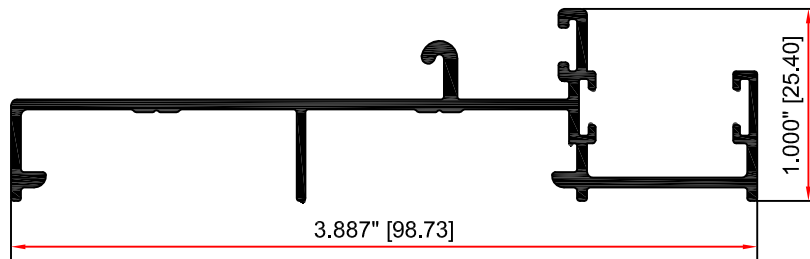

RIEL CON MOSQUITERO COLGANTE
INTERIOR DE 3"
3009