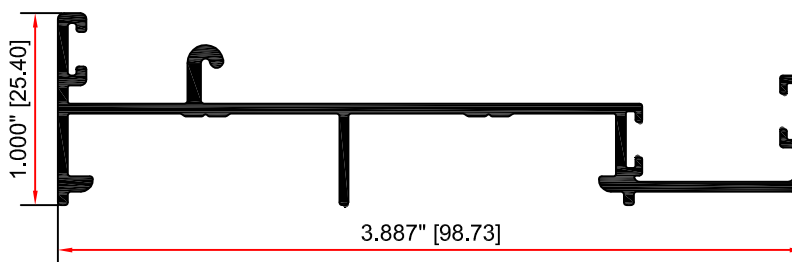

La más alta
calidad
en aluminio

SISTEMA QUE PERMITE TENER EL MOSQUITERO COLGANTE UNIDO AL CABEZAL CON ACABADO REDONDEADO PERMITIENDO UNA ESTÉTICA MAYOR, ADEMÁS DE SER MAS FUNCIONAL DEBIDO A FELPAS ADICIONALES QUE HERMETIZAN EL CANCEL, ES REVERSIBLE Y SE INSTALA CON EL RIEL PARA MOSQUITERO INTERIOR O EXTERIOR., EL CUAL ESTA REFORZADO ESTRUCTURALMENTE POR UN PEDESTAL ADICIONAL

Distribuidor Autorizado:

La más alta
calidad
en aluminio

SISTEMA QUE PERMITE TENER EL MOSQUITERO COLGANTE UNIDO AL CABEZAL CON ACABADO REDONDEADO PERMITIENDO UNA ESTÉTICA MAYOR, ADEMÁS DE SER MAS FUNCIONAL DEBIDO A FELPAS ADICIONALES QUE HERMETIZAN EL CANCEL, ES REVERSIBLE Y SE INSTALA CON EL RIEL PARA MOSQUITERO INTERIOR O EXTERIOR., EL CUAL ESTA REFORZADO ESTRUCTURALMENTE POR UN PEDESTAL ADICIONAL

Distribuidor Autorizado:

PUERTA Y VENTANA CORREDIZA DE 2" X 1 1/4"

CABEZAL COLGANTE DE 2"
2031

RIEL CON MOSQUITERO COLGANTE
INTERIOR DE 2"
2033

RIEL CON MOSQUITERO COLGANTE
EXTERIOR DE 2"
2034

PUERTA Y VENTANA CORREDIZA DE 3" X 1 1/4"

CABEZAL COLGANTE DE 3"
3008

RIEL CON MOSQUITERO COLGANTE
INTERIOR DE 3"
3009

RIEL CON MOSQUITERO COLGANTE
EXTERIOR DE 3"
3010