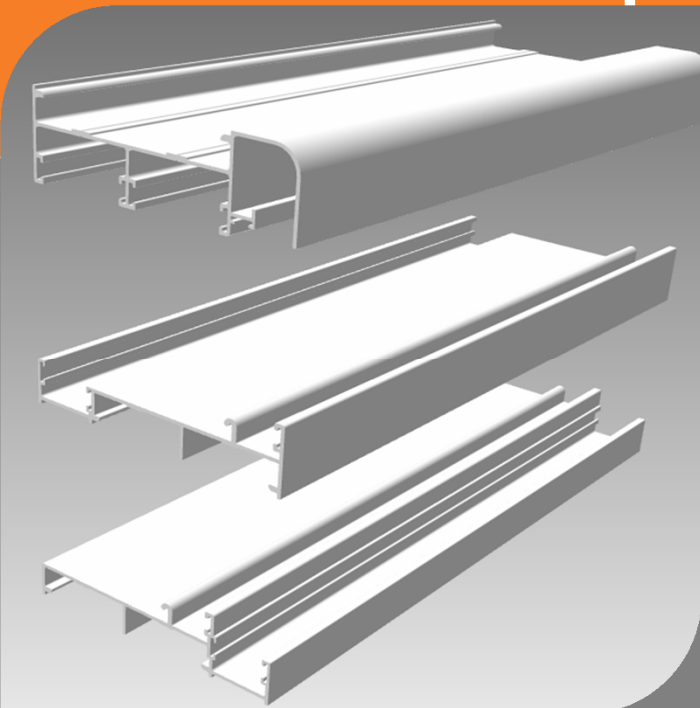

Cabezal con Mosquitero Colgante de 3"

3008

→ CABEZAL CON RIEL COLGANTE DE 3"

3009

→ RIEL PARA MOSQUITERO COLGANTE INTERIOR.

3010

→ RIEL PARA MOSQUITERO COLGANTE EXTERIOR.