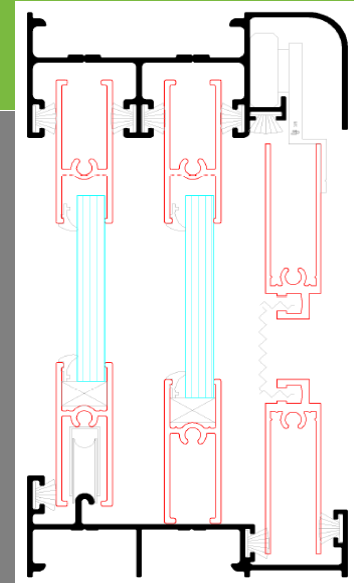

La más alta
calidad
en aluminio

SISTEMA QUE PERMITE TENER EL MOSQUITERO COLGANTE UNIDO AL CABEZAL CON ACABADO REDONDEADO PERMITIENDO UNA ESTÉTICA MAYOR, ADEMÁS DE SER MAS FUNCIONAL DEBIDO A FELPAS ADICIONALES QUE HERMETIZAN EL CANCEL, ES REVERSIBLE Y SE INSTALA CON EL RIEL PARA MOSQUITERO INTERIOR O EXTERIOR., EL CUAL ESTA REFORZADO ESTRUCTURALMENTE POR UN PEDESTAL ADICIONAL

Cabezal con Mosquitero Colgante de 2"

2031

→ CABEZAL CON RIEL COLGANTE DE 2"

2033

→ RIEL PARA MOSQUITERO COLGANTE INTERIOR.

2034

→ RIEL PARA MOSQUITERO COLGANTE EXTERIOR.

INDALUM S.A. DE C.V.

Distribuidor Autorizado:

La más alta
calidad
en aluminio

SISTEMA QUE PERMITE TENER EL MOSQUITERO COLGANTE UNIDO AL CABEZAL CON ACABADO REDONDEADO PERMITIENDO UNA ESTÉTICA MAYOR, ADEMÁS DE SER MAS FUNCIONAL DEBIDO A FELPAS ADICIONALES QUE HERMETIZAN EL CANCEL, ES REVERSIBLE Y SE INSTALA CON EL RIEL PARA MOSQUITERO INTERIOR O EXTERIOR., EL CUAL ESTA REFORZADO ESTRUCTURALMENTE POR UN PEDESTAL ADICIONAL

Cabezal con Mosquitero Colgante de 3"

3008

→ CABEZAL CON RIEL COLGANTE DE 3"

3009

→ RIEL PARA MOSQUITERO COLGANTE INTERIOR.

3010

→ RIEL PARA MOSQUITERO COLGANTE EXTERIOR.

INDALUM S.A. DE C.V.