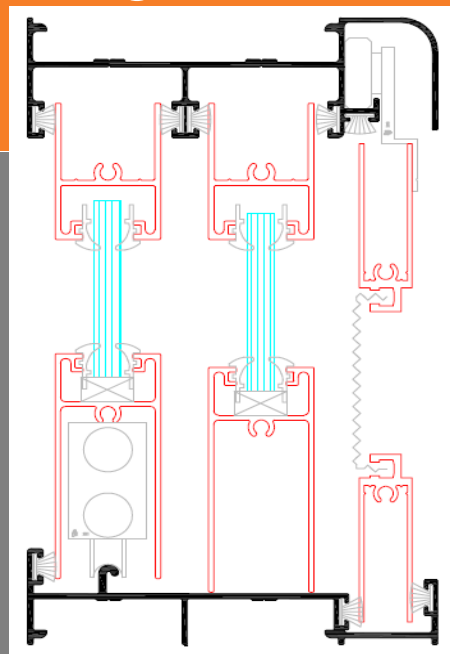

La más alta
calidad
en aluminio

SISTEMA QUE PERMITE TENER EL MOSQUITERO COLGANTE UNIDO AL CABEZAL CON ACABADO REDONDEADO PERMITIENDO UNA ESTÉTICA MAYOR, ADEMÁS DE SER MAS FUNCIONAL DEBIDO A FELPAS ADICIONALES QUE HERMETIZAN EL CANCEL, ES REVERSIBLE Y SE INSTALA CON EL RIEL PARA MOSQUITERO INTERIOR O EXTERIOR., EL CUAL ESTA REFORZADO ESTRUCTURALMENTE POR UN PEDESTAL ADICIONAL

Cabezal con Mosquitero Colgante de 2"

2031

→ CABEZAL CON RIEL COLGANTE DE 2"

2033

→ RIEL PARA MOSQUITERO COLGANTE INTERIOR.

2034

→ RIEL PARA MOSQUITERO COLGANTE EXTERIOR.

INDALUM S.A. DE C.V.

Distribuidor Autorizado:

La más alta
calidad
en aluminio

SISTEMA QUE PERMITE TENER EL MOSQUITERO COLGANTE UNIDO AL CABEZAL CON ACABADO REDONDEADO PERMITIENDO UNA ESTÉTICA MAYOR, ADEMÁS DE SER MAS FUNCIONAL DEBIDO A FELPAS ADICIONALES QUE HERMETIZAN EL CANCEL, ES REVERSIBLE Y SE INSTALA CON EL RIEL PARA MOSQUITERO INTERIOR O EXTERIOR., EL CUAL ESTA REFORZADO ESTRUCTURALMENTE POR UN PEDESTAL ADICIONAL

Cabezal con Mosquitero Colgante de 3"

3008

→ CABEZAL CON RIEL COLGANTE DE 3"

3009

→ RIEL PARA MOSQUITERO COLGANTE INTERIOR.

3010

→ RIEL PARA MOSQUITERO COLGANTE EXTERIOR.

INDALUM S.A. DE C.V.