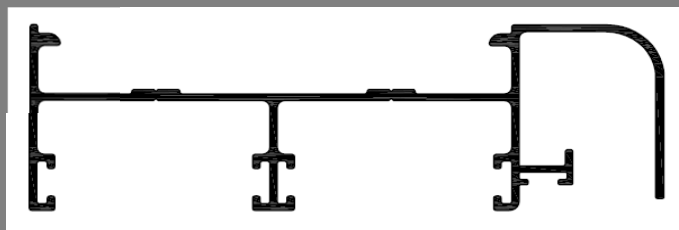

La más alta
calidad
en aluminio

SISTEMA QUE PERMITE TENER EL MOSQUITERO COLGANTE UNIDO AL CABEZAL CON ACABADO REDONDEADO PERMITIENDO UNA ESTÉTICA MAYOR, ADEMÁS DE SER MAS FUNCIONAL DEBIDO A FELPAS ADICIONALES QUE HERMETIZAN EL CANCEL, ES REVERSIBLE Y SE INSTALA CON EL RIEL PARA MOSQUITERO INTERIOR O EXTERIOR., EL CUAL ESTA REFORZADO ESTRUCTURALMENTE POR UN PEDESTAL ADICIONAL

Distribuidor Autorizado:

La más alta
calidad
en aluminio

SISTEMA QUE PERMITE TENER EL MOSQUITERO COLGANTE UNIDO AL CABEZAL CON ACABADO REDONDEADO PERMITIENDO UNA ESTÉTICA MAYOR, ADEMÁS DE SER MAS FUNCIONAL DEBIDO A FELPAS ADICIONALES QUE HERMETIZAN EL CANCEL, ES REVERSIBLE Y SE INSTALA CON EL RIEL PARA MOSQUITERO INTERIOR O EXTERIOR., EL CUAL ESTA REFORZADO ESTRUCTURALMENTE POR UN PEDESTAL ADICIONAL

Cabezal con Mosquitero Colgante de 3"

3008

→ CABEZAL CON RIEL COLGANTE DE 3"

3009

→ RIEL PARA MOSQUITERO COLGANTE INTERIOR.

3010

→ RIEL PARA MOSQUITERO COLGANTE EXTERIOR.

INDALUM S.A. DE C.V.

Distribuidor Autorizado:

PUERTA Y VENTANA CORREDIZA DE 2" X 1 1/4"

CABEZAL COLGANTE DE 2"
2031

RIEL CON MOSQUITERO COLGANTE
INTERIOR DE 2"
2033

RIEL CON MOSQUITERO COLGANTE
EXTERIOR DE 2"
2034

PUERTA Y VENTANA CORREDIZA DE 3" X 1 1/4"