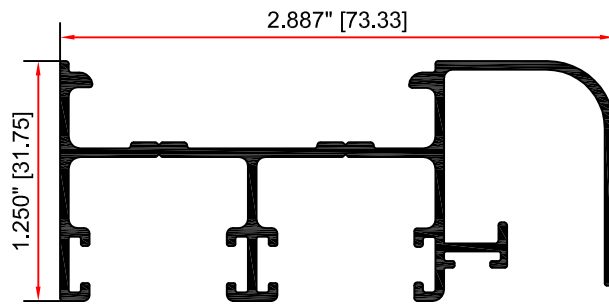

Distribuidor Autorizado:

La más alta
calidad
en aluminio

SISTEMA QUE PERMITE TENER EL MOSQUITERO COLGANTE UNIDO AL CABEZAL CON ACABADO REDONDEADO PERMITIENDO UNA ESTÉTICA MAYOR, ADEMÁS DE SER MAS FUNCIONAL DEBIDO A FELPAS ADICIONALES QUE HERMETIZAN EL CANCEL, ES REVERSIBLE Y SE INSTALA CON EL RIEL PARA MOSQUITERO INTERIOR O EXTERIOR., EL CUAL ESTA REFORZADO ESTRUCTURALMENTE POR UN PEDESTAL ADICIONAL

Cabezal con Mosquitero Colgante de 3"

3008

→ CABEZAL CON RIEL COLGANTE DE 3"

3009

→ RIEL PARA MOSQUITERO COLGANTE INTERIOR.

3010

→ RIEL PARA MOSQUITERO COLGANTE EXTERIOR.

INDALUM S.A. DE C.V.

Distribuidor Autorizado:

PUERTA Y VENTANA CORREDIZA DE 2" X 1 1/4"

CABEZAL COLGANTE DE 2"
2031

RIEL CON MOSQUITERO COLGANTE
INTERIOR DE 2"
2033

RIEL CON MOSQUITERO COLGANTE
EXTERIOR DE 2"
2034

PUERTA Y VENTANA CORREDIZA DE 3" X 1 1/4"